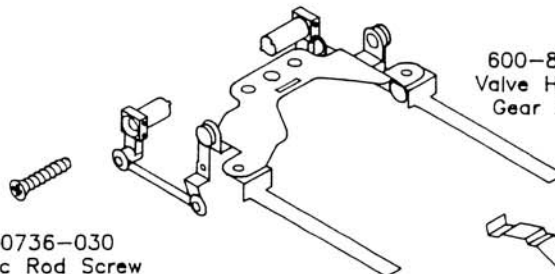

600-8100-081  
Exhaust Tube

600-0671-183  
Worm Cover

600-8100-032  
Valve Hanger and  
Gear Assembly

600-0736-030  
Eccentric Rod Screw

600-0746-033  
Smoke Lever

600-0726-100  
Push Rod