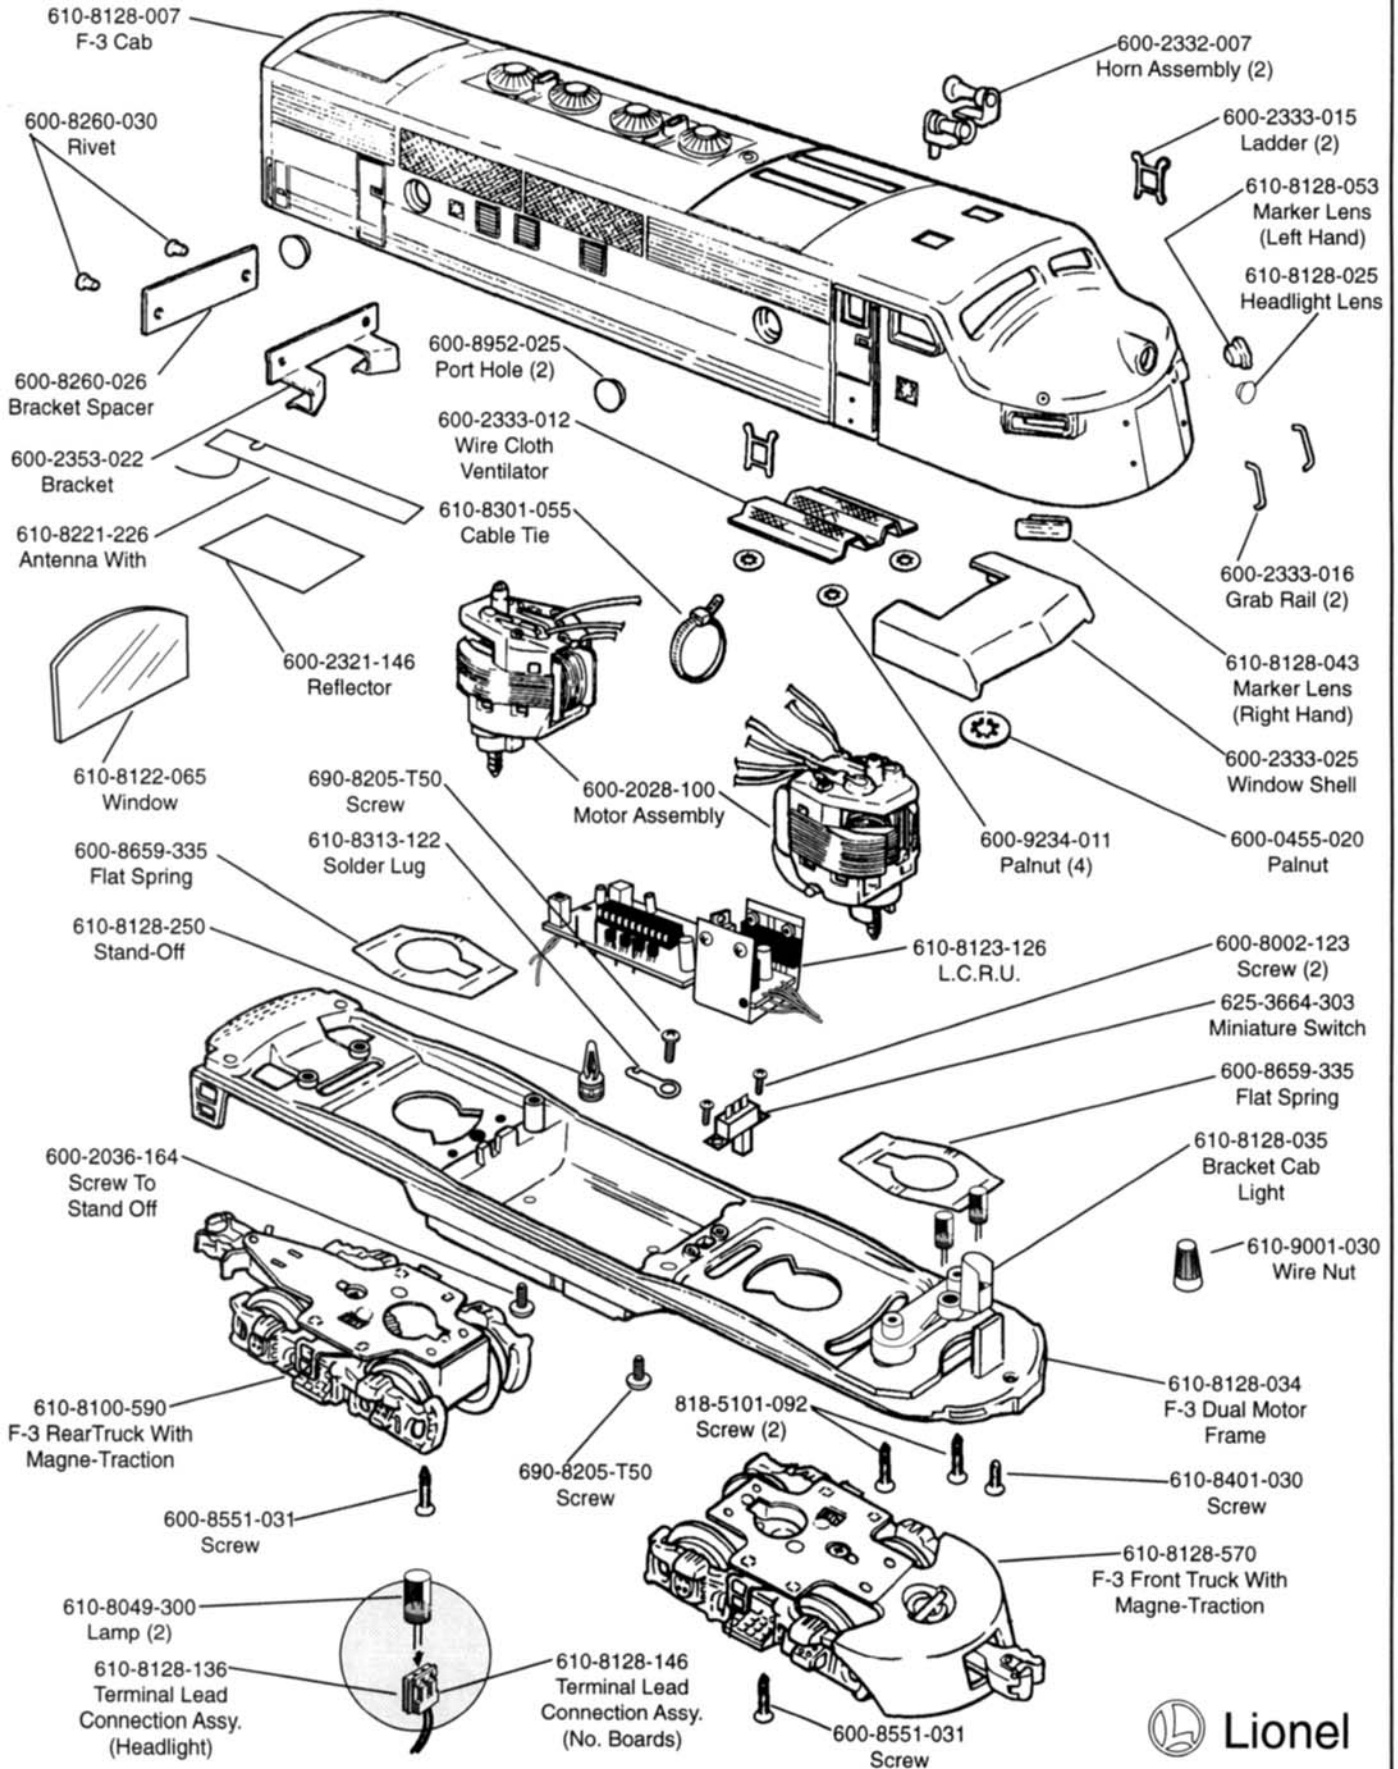

601-8128-000 F-3 A POWER SANTA-FE