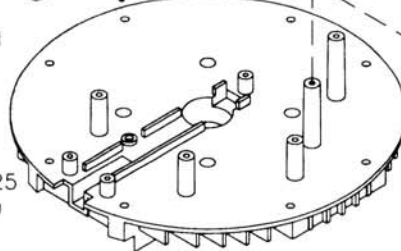

610-2916-085
Spout Holder

610-2916-041
Spring

610-2916-355
Spout Assembly

610-2916-465
Rack

610-2917-121
Screw

610-2917-071
Rivet

610-2916-025
Tank Bottom

610-2917-141
Screw