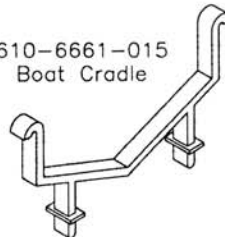

690-00SE-053

* 600-2419-006
Handrail

* 600-2419-005
Step

* 610-9709-050
Brakewheel and
Shaft Assembly

* 610-6969-007
Flat Car Frame

610-9251-050
Modular Truck
Assembly

* 600-2419-005
Step

Flat Car With Motorized Boat
 601-6661-000 LIONEL LINES
 601-6970-000 L.A. COUNTY
 610-6960-001 COAST GUARD

610-6661-011
 Boat Complete
 Lionel Lines

610-6960-010
 Boat Complete
 Coast Guard

610-6970-011
 Boat Complete
 Life Guard

610-6661-009
 Elastic Strap
 Assembly

610-6661-015
 Boat Cradle

600-8040-172
 Screw

690-00SE-053
 Eyelet

600-0566-016
 Rivet

610-6661-015
 Boat Cradle

610-6661-009
 Elastic Strap
 Assembly

600-0566-016
 Rivet

600-8040-172
 Screw

690-00SE-053
 Eyelet

610-6661-007
 Flatcar Body
 Lionel Lines