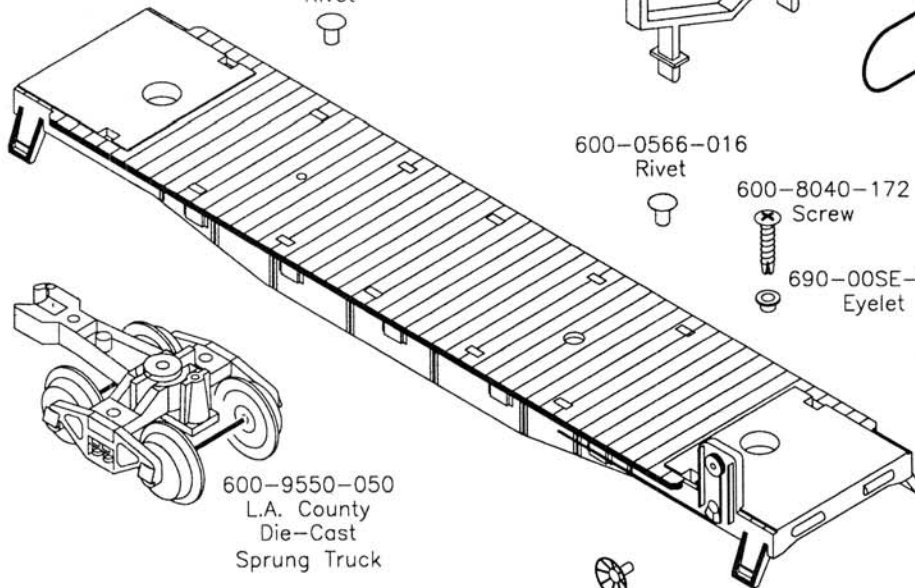

610-6661-011
 Boat Complete
 Lionel Lines

610-6960-010
 Boat Complete
 Coast Guard

610-6970-011
 Boat Complete
 Life Guard

610-6661-009
 Elastic Strap
 Assembly

610-6661-015
 Boat Cradle

600-8040-172
 Screw

690-00SE-053
 Eyelet

600-0566-016
 Rivet

610-6661-015
 Boat Cradle

610-6661-009
 Elastic Strap
 Assembly

600-0566-016
 Rivet

600-8040-172
 Screw

690-00SE-053
 Eyelet

610-6661-007
 Flatcar Body
 Lionel Lines