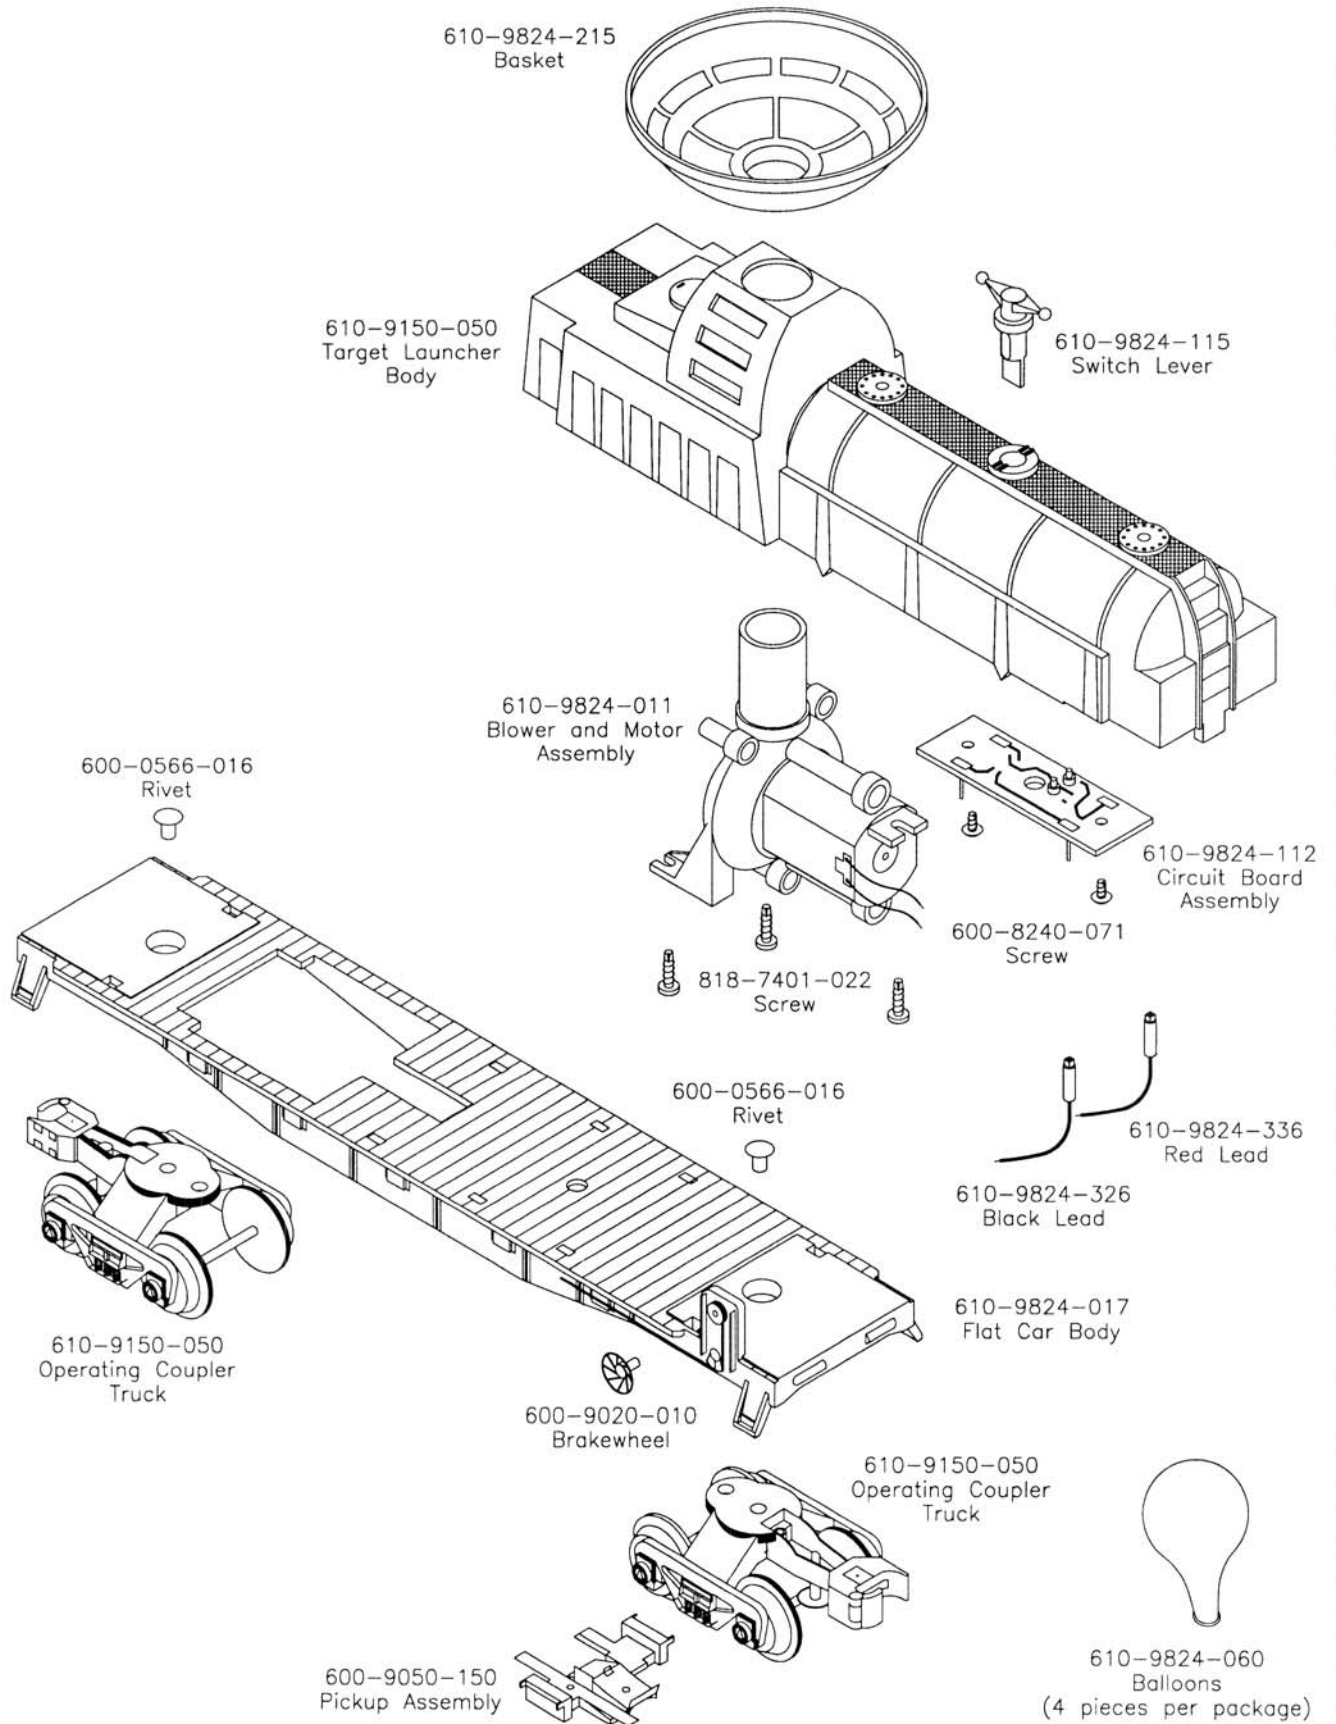

TARGET LAUNCHER

601-9824-000 Lionel Lines