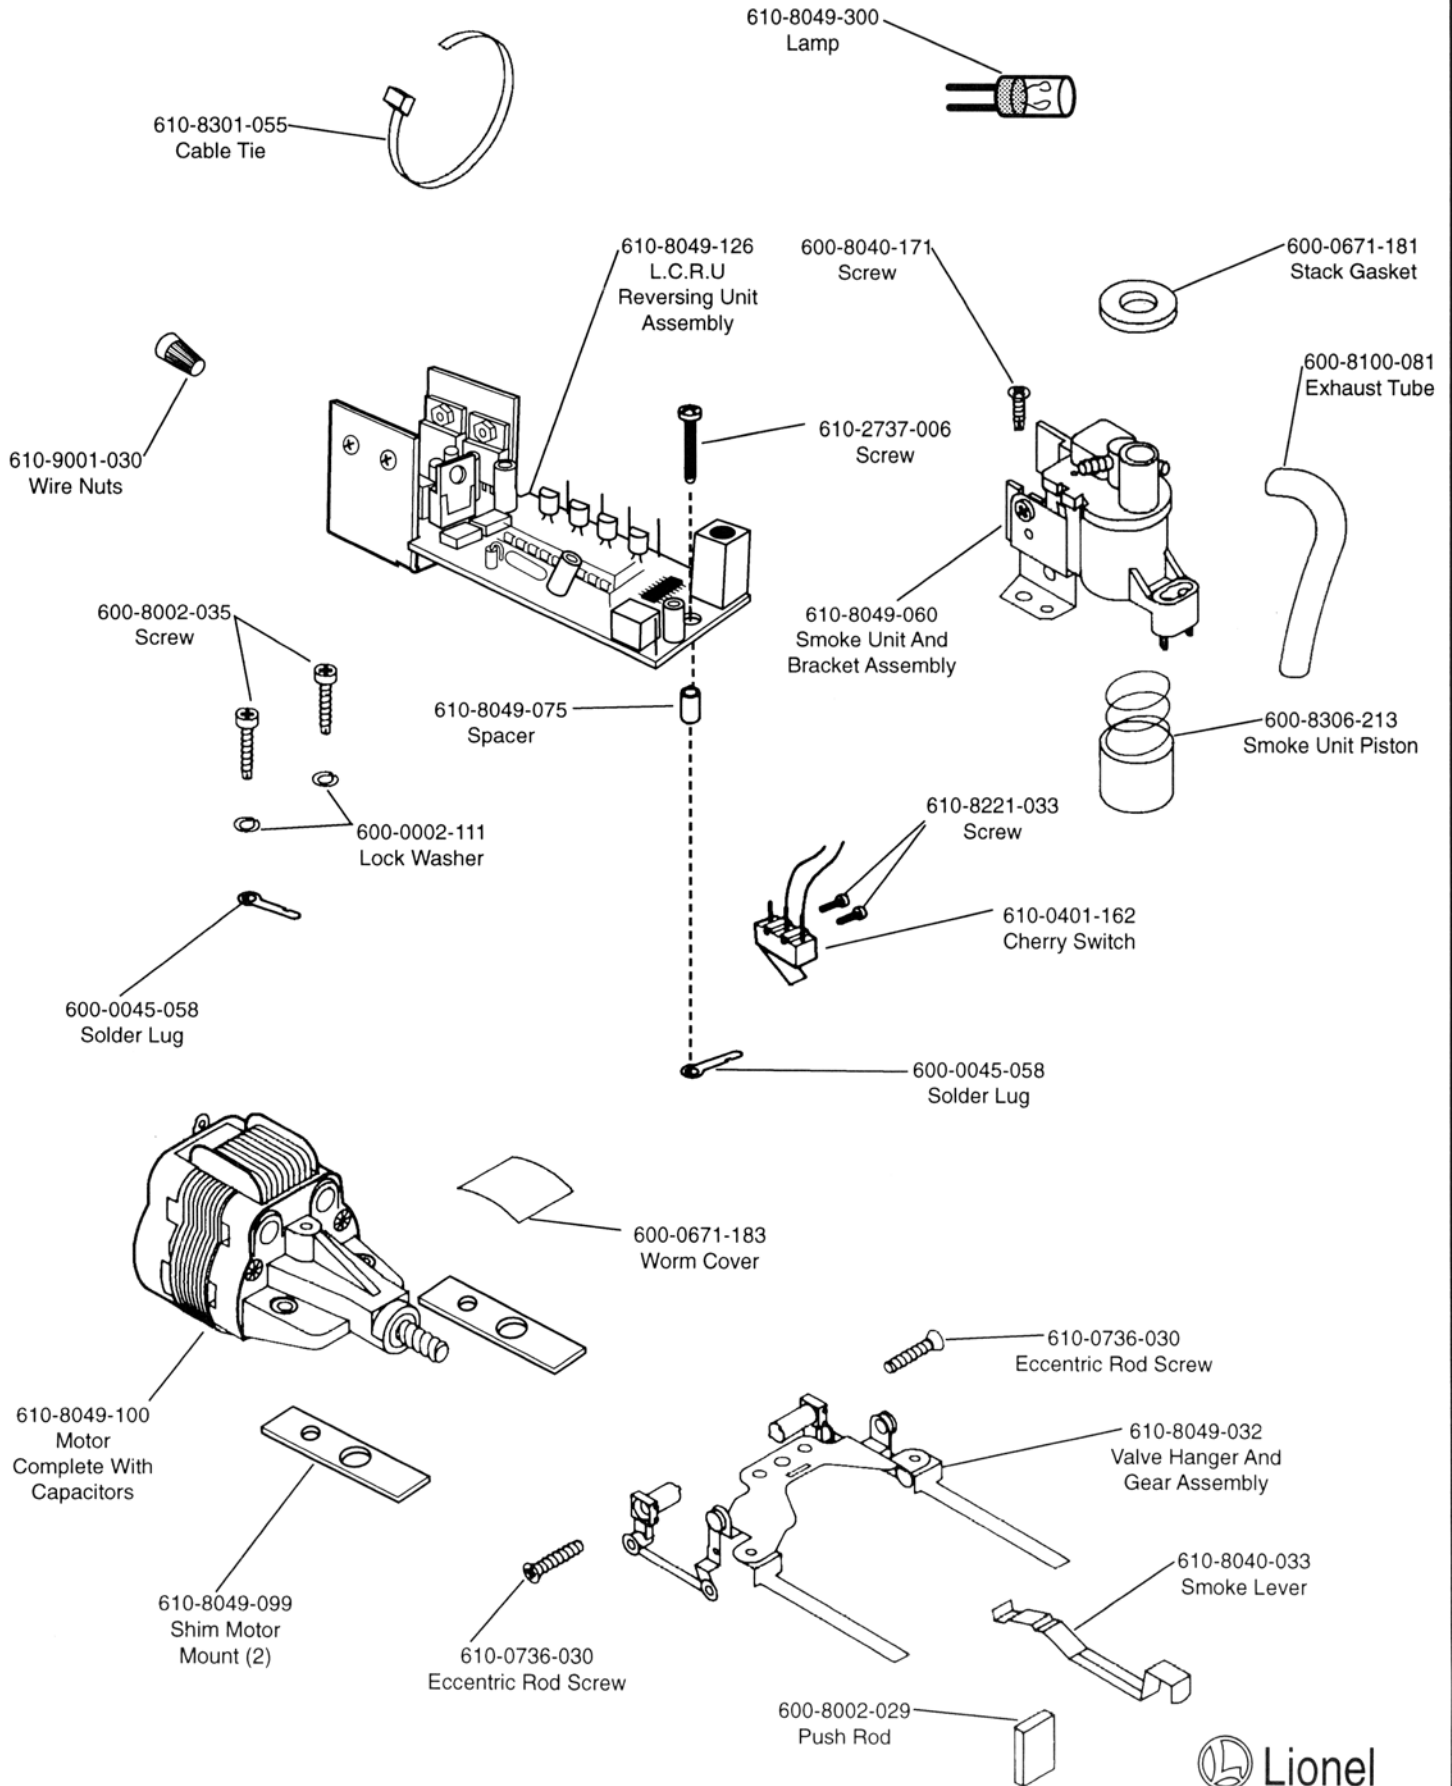

610-8049-001 4-8-4 N.&W. J CLASS WEATHERED

(Page 2 of 4)