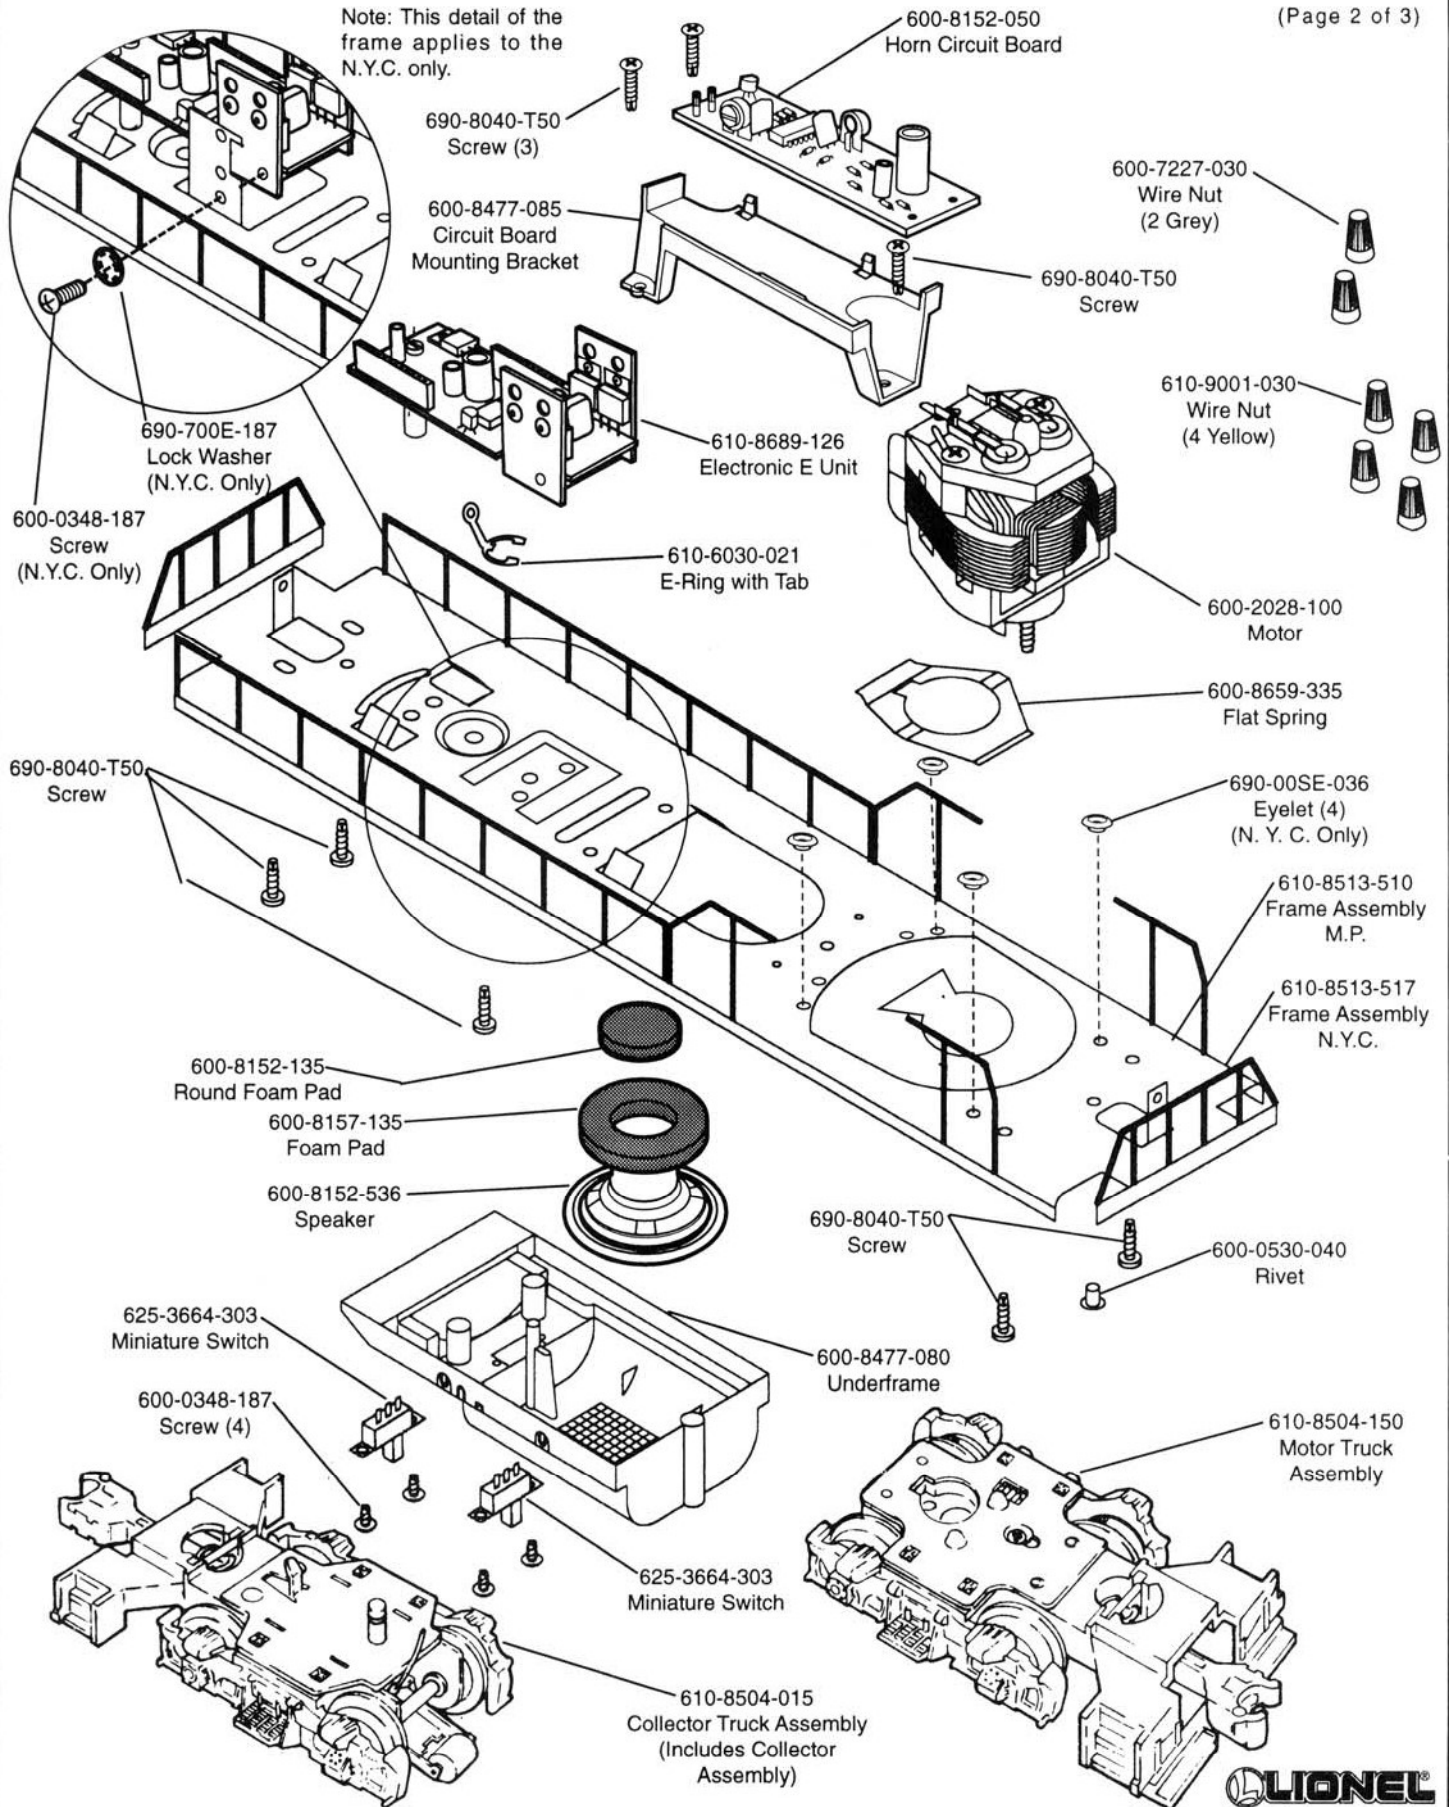

# GP-7 LOCOMOTIVE

601-8513-000 N.Y.C. GP-7    601-8514-000 M.P. GP-7

(Page 2 of 3)

Note: This detail of the frame applies to the N.Y.C. only.

# 601-8513-000 N.Y.C. GP-7 / 601-8514-000 M.P. GP-7 WIRING SCHEMATIC

(Page 3 Of 3)