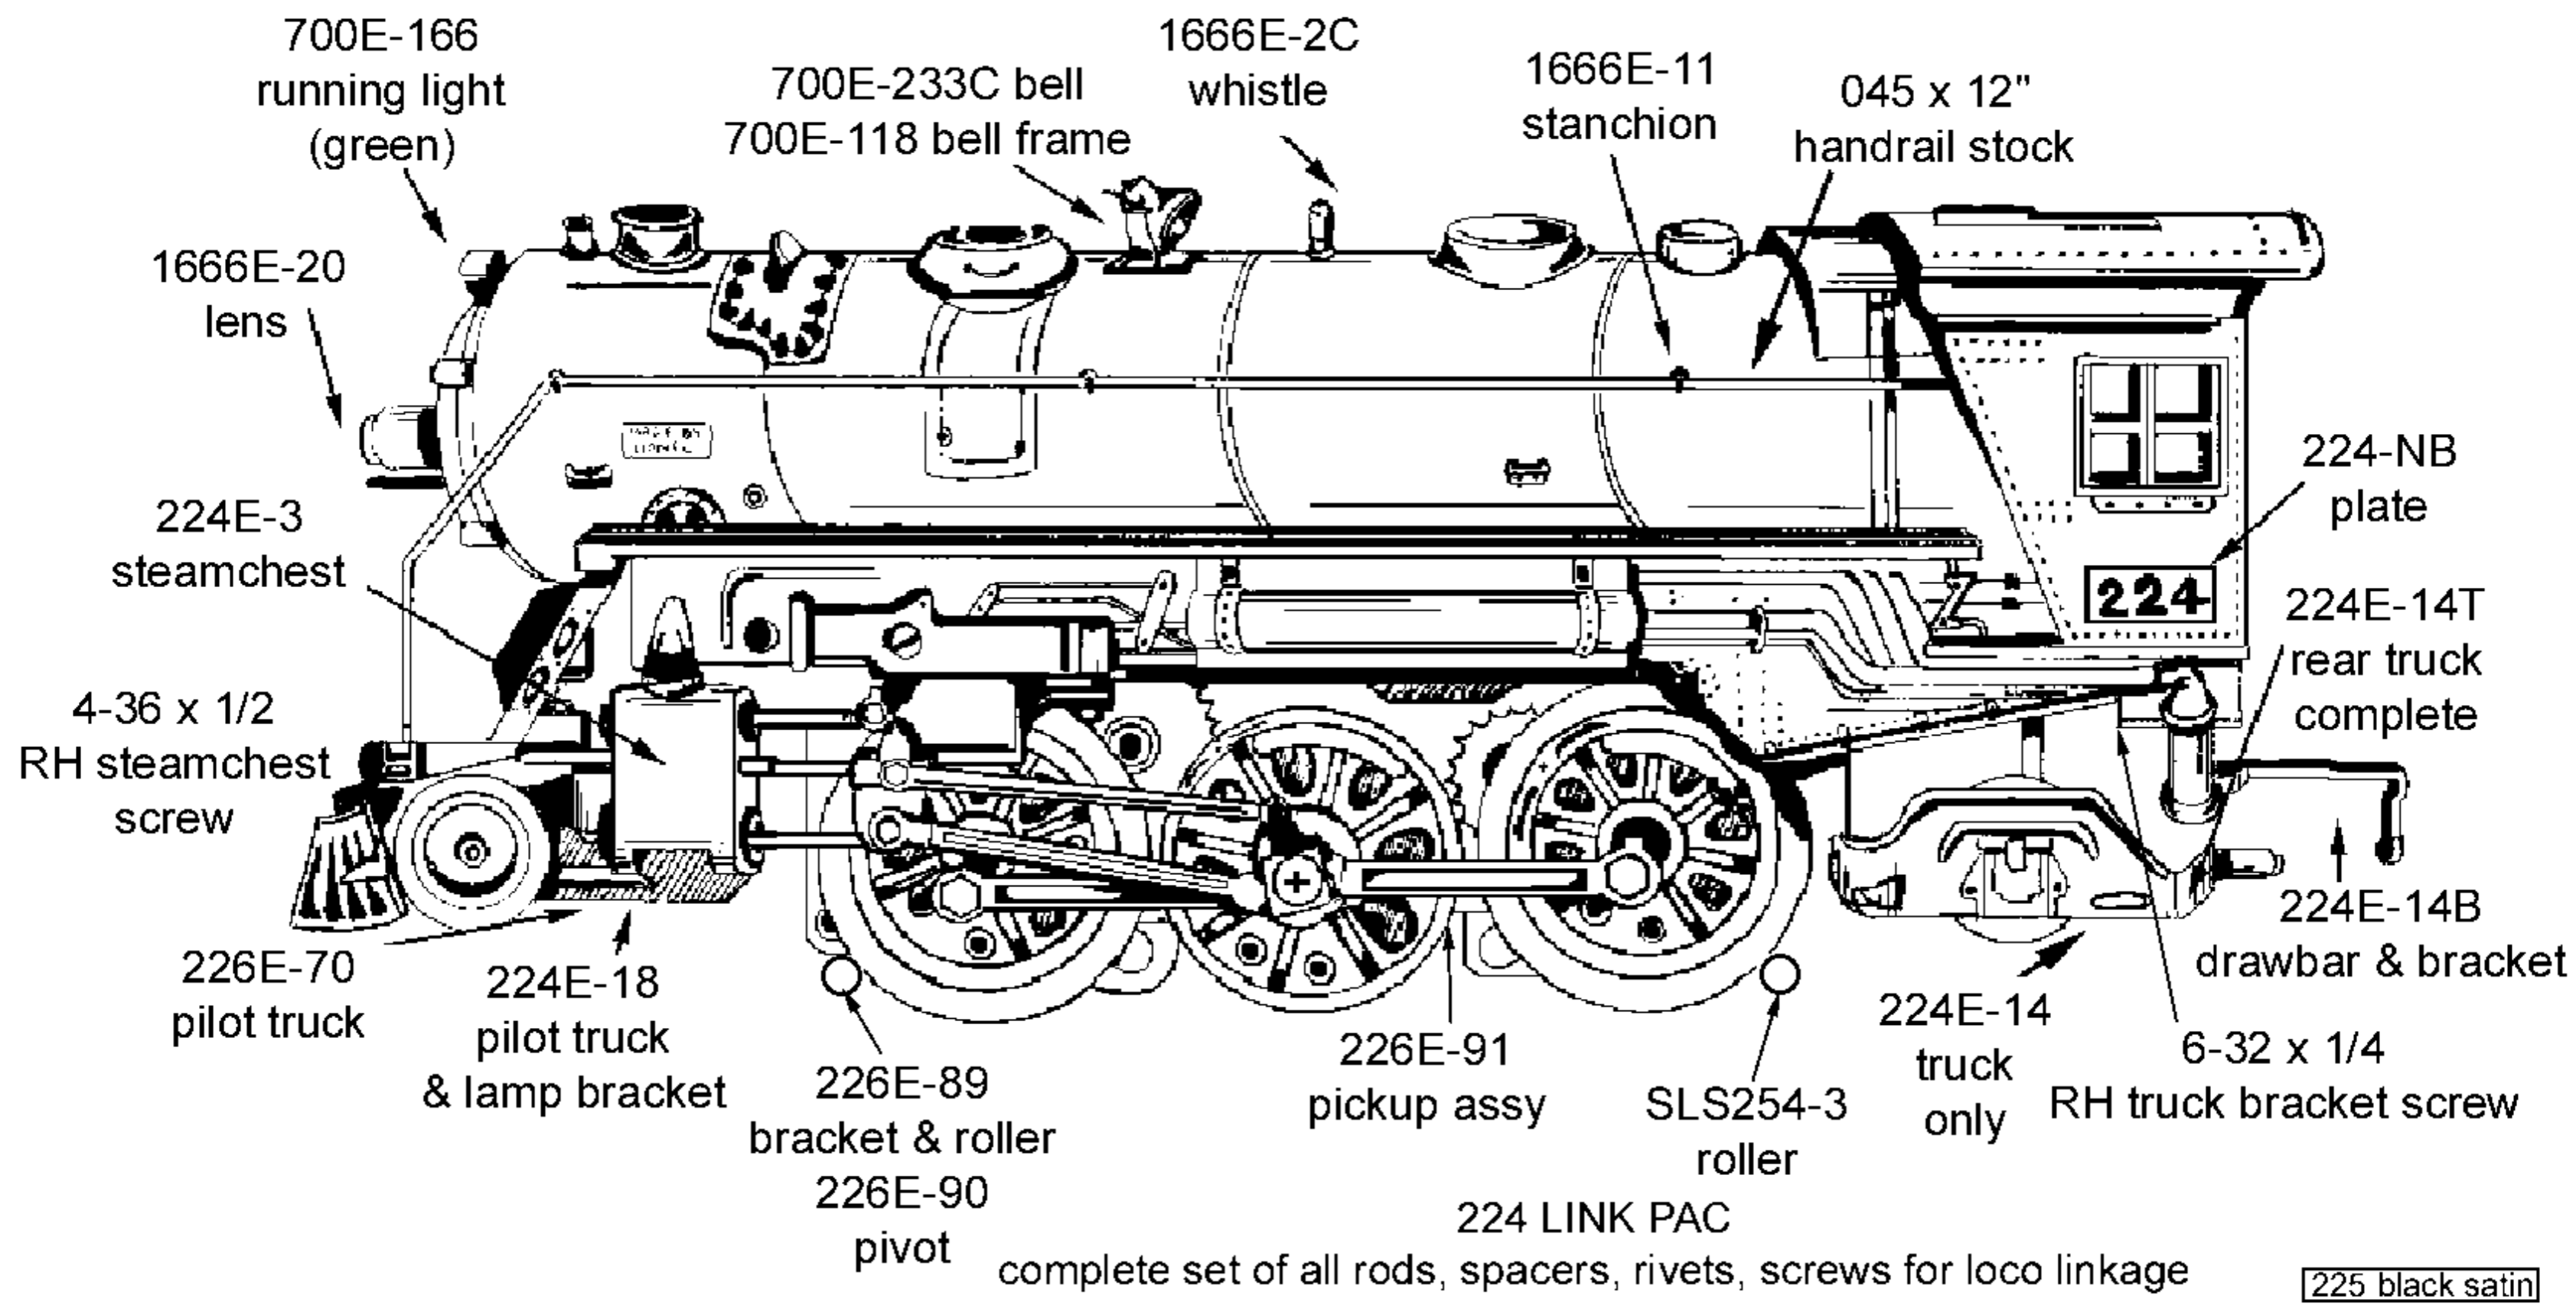

224-224E

PREWAR 2-6-2 LOCO

1938-1942

## 2224T-2224W 8" DIE CAST TENDER 224-224E LOCOS